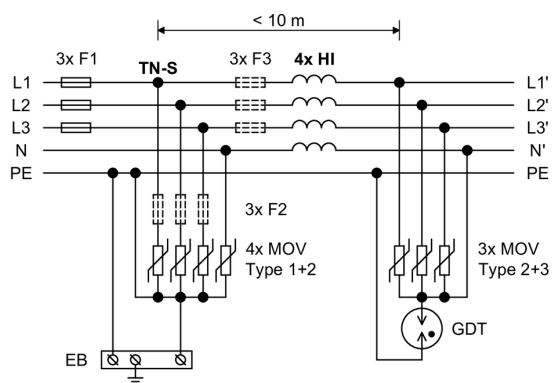

HI16/15

- Zabezpečují tzv. energetickou koordinaci mezi svodiči typu T1 a T2, ev. mezi svodiči typu T2 a T3 tam, kde není mezi nimi zajištěna dostatečná vzdálenost.
- Při nedodržení energetické koordinace ochrany existuje možnost poškození svodiče navazujícího stupně ochranné kaskády nadměrnou energií procházejícího impulzu.
- Jestliže mezi dvěma následnými stupni je alespoň 5 m vedení (týká se případů kdy dva následné stupně ochrany jsou ve dvou rozvaděčích), je možno rázovou oddělovací tlumivku vynechat.

Aplikační schéma zapojení (instalace)

Vnitřní schéma zapojení